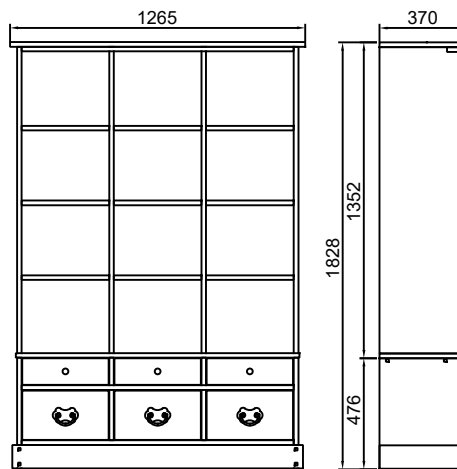

REGAŁ WĄSKI 2SZ  
9249

REGAŁ SZEROKI 4SZ  
9248

REGAŁ SZEROKI 6SZ.  
9250

REGAŁ SZEROKI 8 SZ.  
9251

STOLIK Z TACĄ  
9279

KONSOLA  
9158

KRZESŁO  
9154

SEKRETARZYK  
9155

SZAFKA TV DŁUGA  
9277

SZAFKA NOCNA  
9071

KOMODA TV  
9160

KOMODA 8 SZ  
9148

ZESTAW STOLIKÓW  
9225

STÓŁ ROZKŁADANY 2 WKŁADY  
9275

STÓŁ ROZKŁADANY  
9153

STÓŁ OWALNY  
9226