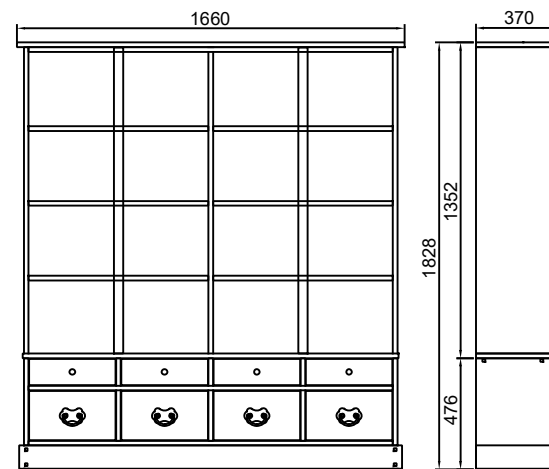

REGAŁ WĄSKI 2SZ  
9249

REGAŁ SZEROKI 4SZ  
9248

REGAŁ SZEROKI 6SZ.  
9250

REGAŁ SZEROKI 8 SZ.  
9251

STOLIK Z TACĄ  
9279

KONSOLA  
9158

KRZESŁO  
9154

SEKRETARZYK  
9155

SZAFKA TV DŁUGA  
9277

SZAFKA NOCNA  
9071

KOMODA TV  
9160

KOMODA 8 SZ  
9148

ZESTAW STOLIKÓW  
9225

STÓŁ ROZKŁADANY 2 WKŁADY  
9275

STÓŁ ROZKŁADANY  
9153

STÓŁ OWALNY  
9226