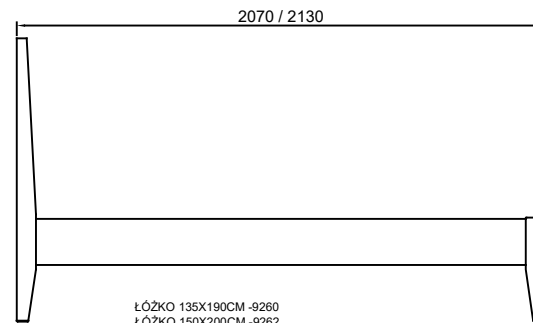

GARRAT SYPIALNIA

DATA:
23.09.2020

ADB
FURNITURE®

KOMODA 3+2 SZ
9264

SZAFKA 2D / 4SZ
9261

SZAFKA Z LUSTREM 3D / 6SZ
GAR1002

ŁÓŻKO 135X190CM - 9260
ŁÓŻKO 150X200CM - 9262
ŁÓŻKO 180X200CM - 9263

ZESTAW TOALETKI 9270
(LUSTRO 9271
TABORET 9269)