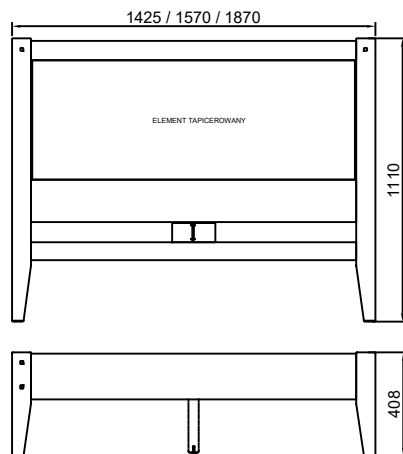

GARRAT SYPIALNIA

DATA:
23.09.2020

ADB
FURNITURE®

KOMODA 3+2 SZ
9264

SZAFKA 2D / 4SZ
9261

SZAFKA Z LUSTREM 3D / 6SZ
GAR1002

ŁÓŻKO 135X190CM - 9260
ŁÓŻKO 150X200CM - 9262
ŁÓŻKO 180X200CM - 9263

ZESTAW TOALETKI 9270
(LUSTRO 9271
TABORET 9269)