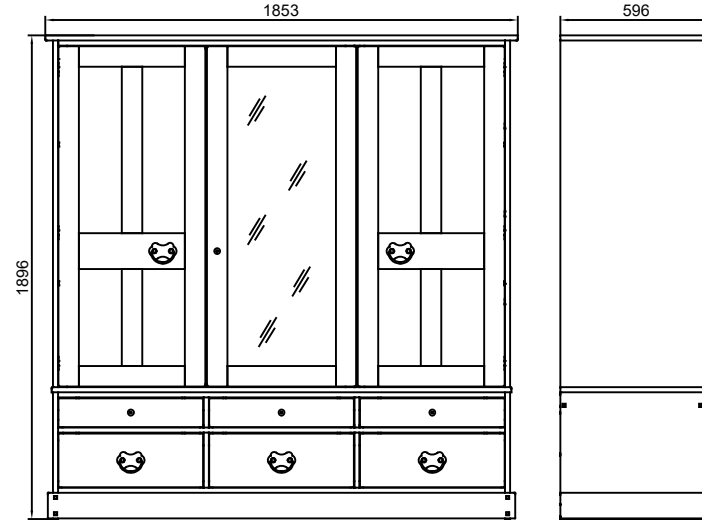

GARRAT SYPIALNIA

DATA:
23.09.2020

ADB
FURNITURE®

KOMODA 3+2 SZ
9264

SZAFKA 2D / 4SZ
9261

SZAFKA Z LUSTREM 3D / 6SZ
GAR1002

ŁÓŻKO 135X190CM - 9260
ŁÓŻKO 150X200CM - 9262
ŁÓŻKO 180X200CM - 9263

ZESTAW TOALETKI 9270
(LUSTRO 9271
TABORET 9269)