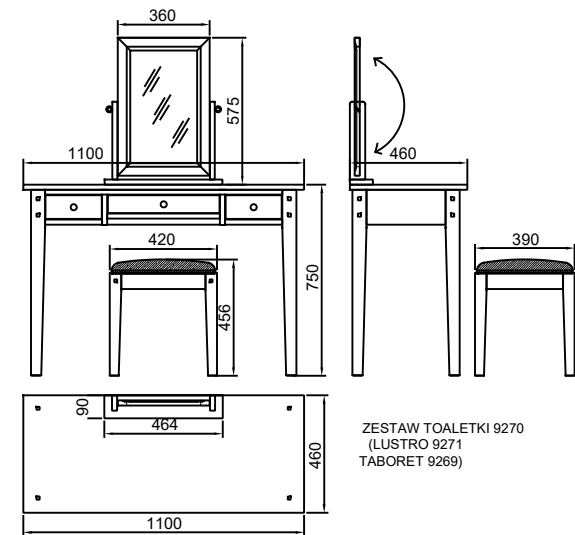

GARRAT SYPIALNIA

DATA:
23.09.2020

ADB
FURNITURE®

KOMODA 3+2 SZ
9264

SZAFKA 2D / 4SZ
9261

SZAFKA Z LUSTREM 3D / 6SZ
GAR1002

ŁÓŻKO 135X190CM - 9260
ŁÓŻKO 150X200CM - 9262
ŁÓŻKO 180X200CM - 9263

ZESTAW TOALETKI 9270
(LUSTRO 9271
TABORET 9269)