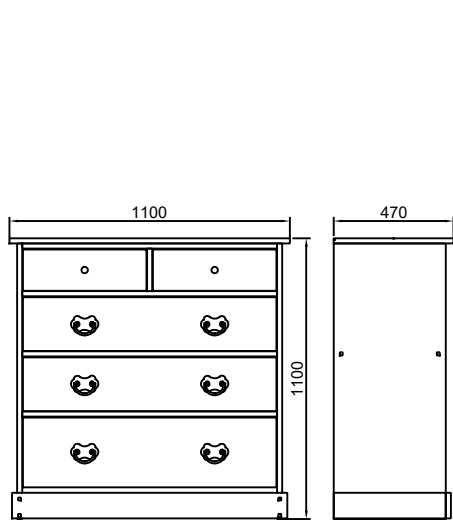

GARRAT SYPIALNIA

DATA:
23.09.2020

ADB
FURNITURE®

KOMODA 3+2 SZ
9264

SZAFKA 2D / 4SZ
9261

SZAFKA Z LUSTREM 3D / 6SZ
GAR1002

ŁÓŻKO 135X190CM - 9260
ŁÓŻKO 150X200CM - 9262
ŁÓŻKO 180X200CM - 9263

ZESTAW TOALETKI 9270
(LUSTRO 9271
TABORET 9269)