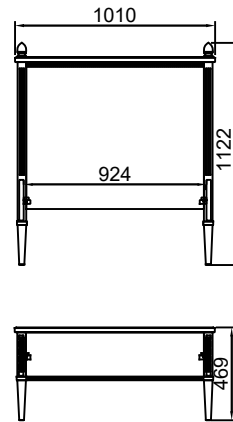

ŁÓŻKO 150X200CM
GUS1200

ŁÓŻKO 90X190CM
GUS1300

SZAFKA 2D.
GUS1000

ŁÓŻKO 135X190CM
GUS1100

TOALETKA
GUS0700

LUSTRO
GUS0500

TABORET
GUS0600

KOMODA WYSOKA
GUS0400