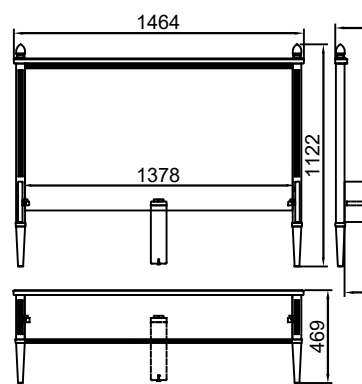

ŁÓŻKO 150X200CM
GUS1200

ŁÓŻKO 90X190CM
GUS1300

SZAFKA 2D.
GUS1000

ŁÓŻKO 135X190CM
GUS1100

TOALETKA
GUS0700

LUSTRO
GUS0500

TABORET
GUS0600

KOMODA WYSOKA
GUS0400