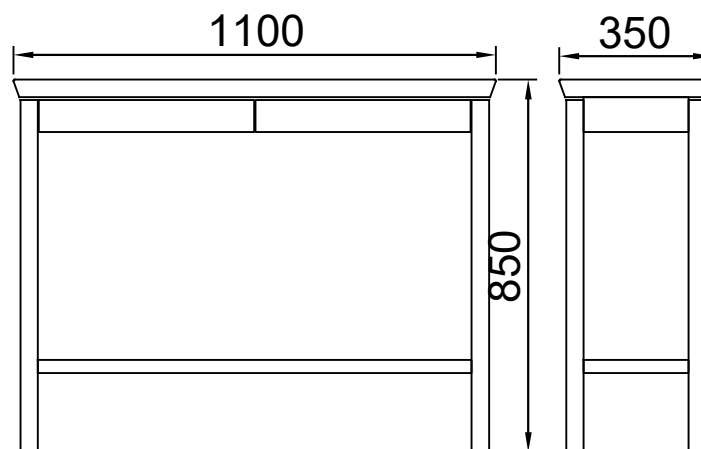

CONWAY

DATA:
19.10.2020

ADB
FURNITURE®

ŁAWA
HIG 2100

STOLIK
HIG 0100

KONSOLA
HIG 0800