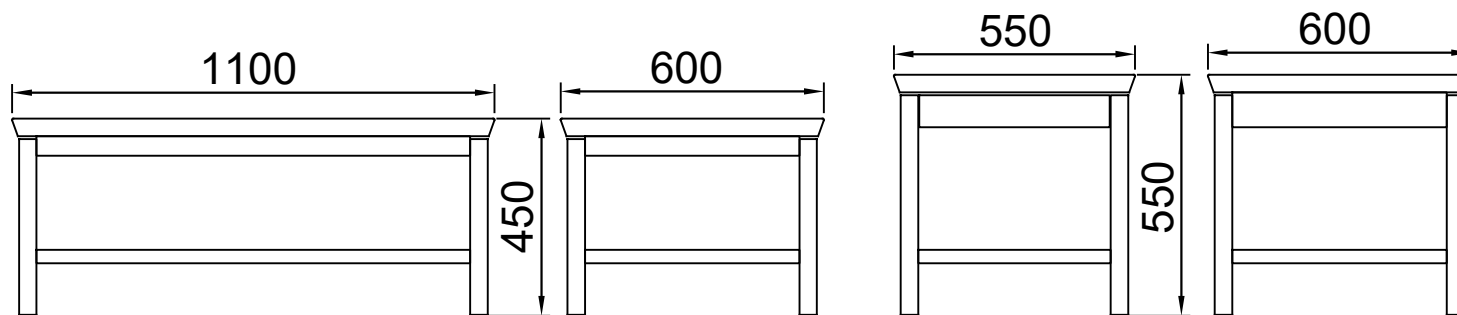

CONWAY

DATA:
19.10.2020

ADB
FURNITURE®

ŁAWA
HIG 2100

STOLIK
HIG 0100

KONSOLA
HIG 0800